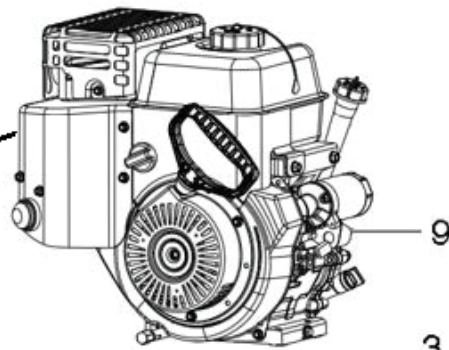

*9
See message on
changing engines.

REF.	ART. NR	ARTIKELBESKRIVNING	ANMÄRKNING	KIT
1	583808002	RAM		1
2	583808403	RAM		1
3	583808404	RAM		1
4	595517901	SCREW		8
5	817060410	SCREW		6
6	532150406	BULT		4
7	532428867	BULT		4
8	590044602	FÄSTE		1
9	592918901	MOTOR	For 961930102,961930129 (See LCT Engine IPL for Service Parts)	1
9	598610302	MOTOR	For 970529201 (See Husqvarna Engine IPL for Service Parts)	1
9	900000002	DUMMY PART	*To change from LCT 592918901 to RATO 598610302 you will need to order pulley 598816002, bolt 598758701, lower harness 529360401 & upper harness 529360501	1