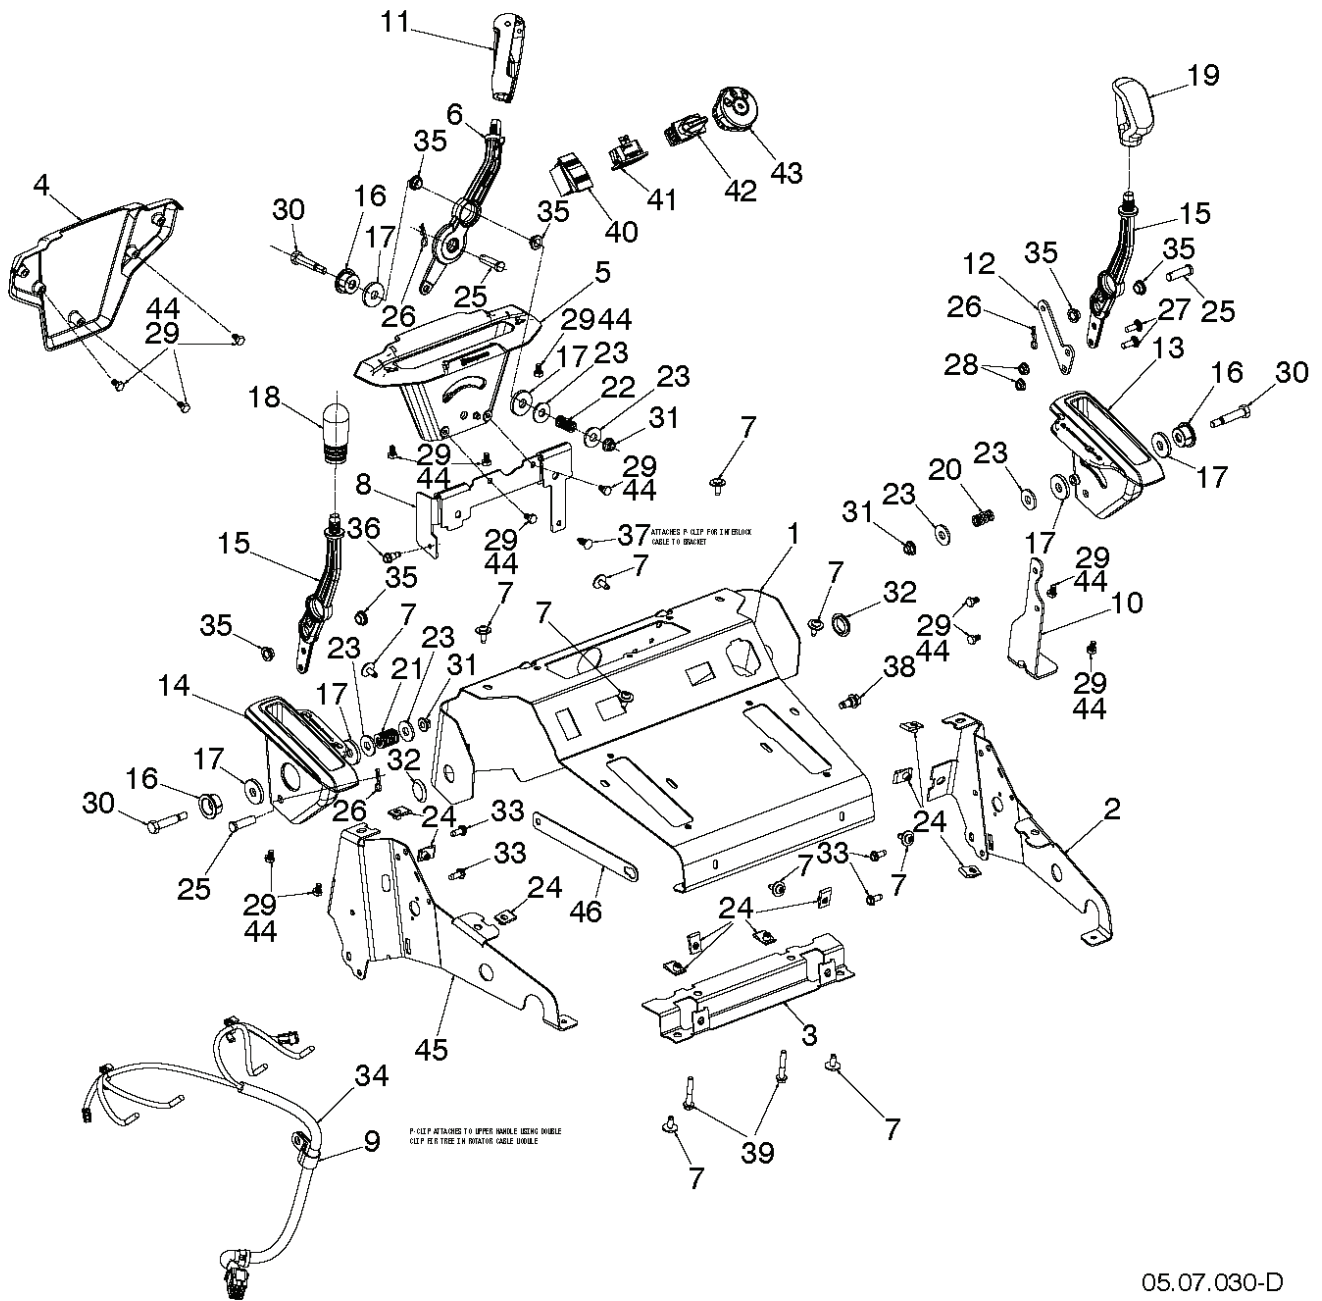

05.07.030-D

REF.	ART. NR	ARTIKELBESKRIVNING	ANMÄRKNING	KIT
1	589626402	KONSOL		1
2	589626804	KONSOL		1
3	589626902	FÄSTE		1
4	589754201	FÄSTE		1
5	589754301	FÄSTE		1
6	596924101	HÄVARM		1
7	589772201	SCREW		1
8	589795901	FÄSTE		1
9	532197991	KLÄMMA		1
10	589796501	FÄSTE		1
11	589801101	KNOPP		1
12	590774701	HÄVARM		1
13	589754101	FÄSTE		1
14	589754001	FÄSTE		1
15	589754401	HÄVARM		1
16	589796101	KNAPP		1
17	589796201	DYNA		1
18	589796301	KNOPP		1
19	589796401	KNOPP		1
20	589800501	FJÄDER		1
21	596918401	FJÄDER		1
22	593075101	FJÄDER		1
23	597367401	BRICKA		1
24	532417693	MUTTER		1
25	590791701	CLEVIS PIN		1
26	532423303	HAIR PIN COTTER		1
27	596238401	BULT		1
28	594944401	MUTTER	For 96193012901	1
28	532191730	MUTTER	For 96193010200	1
29	597425501	BULT		1
30	593092001	BULT		1
31	594944401	MUTTER	For 96193012901	1
32	593084201	PLUGG		1
33	817060410	SCREW		1
34	593079201	SELE		1
35	590790601	BUSHING		1
36	581726101	BULT		1
37	532428124	KLÄMMA		1
38	532170165	BULT		1
39	501406601	SCREW		1
40	585805001	BRYTARE		1
41	596515501	TIMMÄTARE		1
42	591066501	BRYTARE		1
43	594721801	BRYTARE		1
44	597425701	BRICKA		1
45	589626803	KONSOL		1
46	597489202	BRACE		1