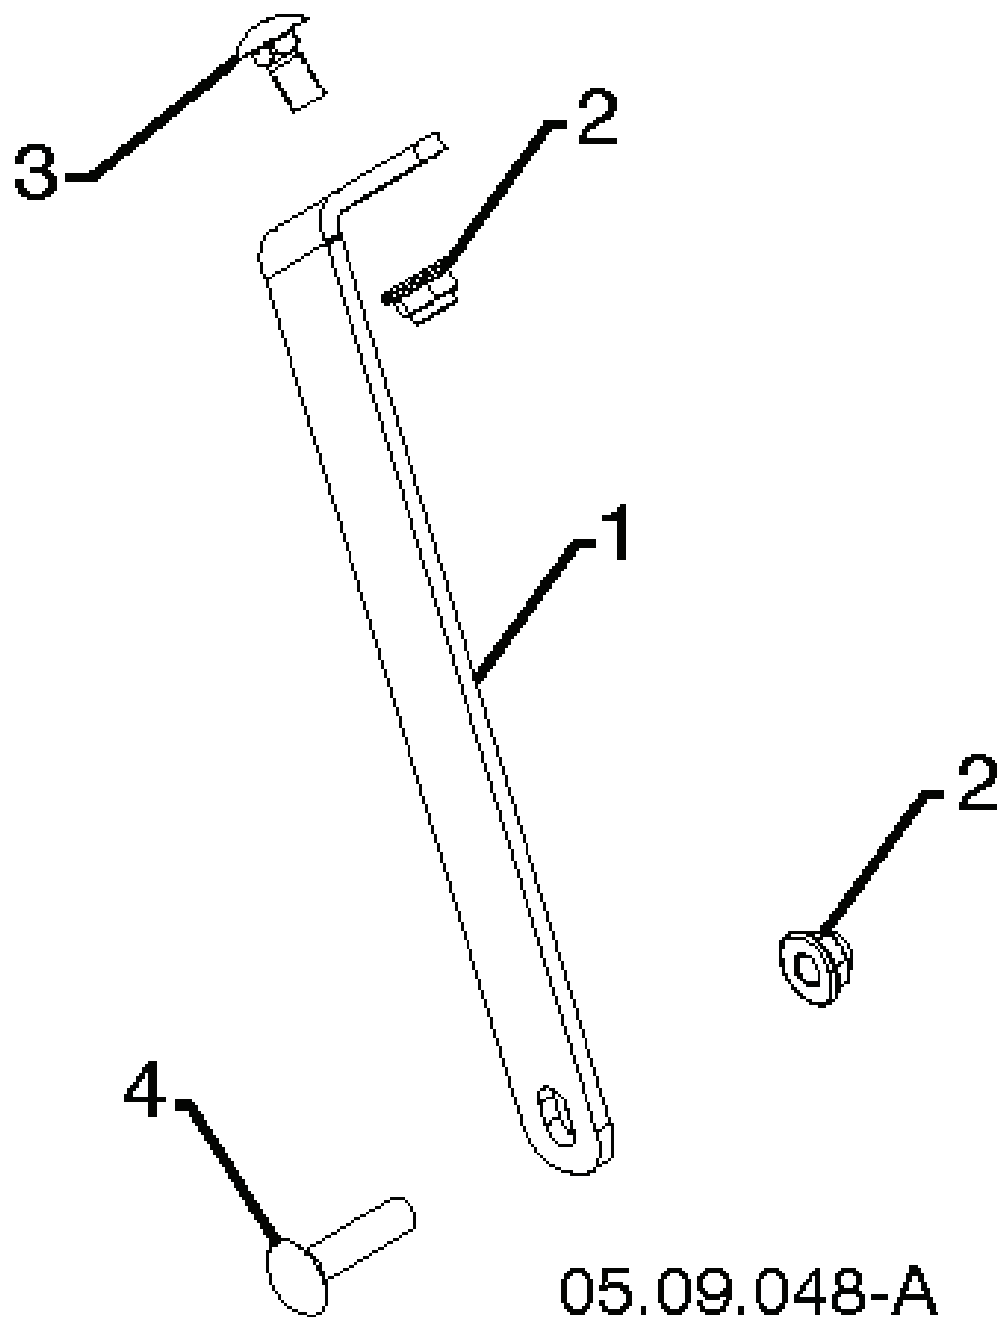

RESERVDELSKATALOG
: HUSQVARNA ST 424

Reservdelslista

RESERVDELSLISTA

05.09.018-D

REF.	ART. NR	ARTIKELBESKRIVNING	ANMÄRKNING	KIT
1	581970103	INMATARSKRUV	RH	1
2	581970203	INMATARSKRUV	LH	1
3	580855501	LAGERSTÖD		1
4	532110485	LAGER		1
5	812000028	KLÄMMA		1
6	585517801	SCREW		1

05.09.048-A

REF.	ART. NR	ARTIKELBESKRIVNING	ANMÄRKNING	KIT
1	585109004	STÖD		1
2	585691301	MUTTER		1
3	585832001	BULT		1
4	872110510	BULT		1

05.09.047-A

REF.	ART. NR	ARTIKELBESKRIVNING	ANMÄRKNING	KIT
1	532192199	VERKTYG		1
2	586414802	TRIM		1
3	586330302	TRIM		1
4	586330402	TRIM		1
5	817060410	SCREW		1

REF.	ART. NR	ARTIKELBESKRIVNING	ANMÄRKNING	KIT
1	588610239	HUS KPL		1
2	585048302	PLATTA		1
3	596039401	BULT		1
4	532155377	MUTTER		1

*9
See message on
changing engines.

REF.	ART. NR	ARTIKELBESKRIVNING	ANMÄRKNING	KIT
1	583808002	RAM		1
2	583808403	RAM		1
3	583808404	RAM		1
4	595517901	SCREW		8
5	817060410	SCREW		6
6	532150406	BULT		4
7	532428867	BULT		4
8	590044602	FÄSTE		1
9	592918901	MOTOR	For 961930102,961930129 (See LCT Engine IPL for Service Parts)	1
9	598610302	MOTOR	For 970529201 (See Husqvarna Engine IPL for Service Parts)	1
9	900000002	DUMMY PART	*To change from LCT 592918901 to RATO 598610302 you will need to order pulley 598816002, bolt 598758701, lower harness 529360401 & upper harness 529360501	1

05.08.017-C

REF.	ART. NR	ARTIKELBESKRIVNING	ANMÄRKNING	KIT
1	532197991	KLÄMMA		1
2	532423303	HAIR PIN COTTER		1
3	579763601	KABEL		1
4	589265201	KÅPA		1
5	589289801	KABLAGE KPL		1
6	590026601	KABEL		1
7	590800901	TAPP		1
8	532427942	MUTTER	For 96193012901	1
8	594944401	MUTTER	For 96193010200	1
9	584652201	KLÄMMA		1
10	585517801	SCREW		1
11	592857401	KLÄMMA		1
12	594716501	FJÄDER		1