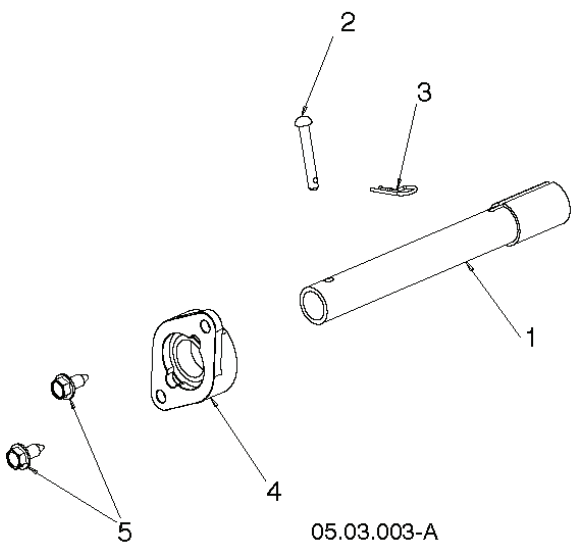

05.08.008-G

REF.	ART. NR	ARTIKELBESKRIVNING	ANMÄRKNING	KIT
1	590493601	GREPP		1
2	532442250	SCREW		1

05.08.018-B

REF.	ART. NR	ARTIKELBESKRIVNING	ANMÄRKNING	KIT
1	589289503	KABLAGE KPL	LH	1
2	589289504	KABLAGE KPL	RH	1
3	589803801	HÄVARM		1
4	581329501	SCREW		1
5	817060410	SCREW		1
6	532431762	PENNOR		1
7	812000014	FLÄNSRING		1

05.02.003-B

REF.	ART. NR	ARTIKELBESKRIVNING	ANMÄRKNING	KIT
1	589288802	MOUNT		1
2	589289102	BELLCRANK		1
3	589289301	STÅNG		1
4	589288701	TRANSMISSION		1
5	872110510	BULT		1
6	532751153	MUTTER		1
7	532428867	BULT		1
8	595517601	BULT		1
9	532169675	TAPP		1
10	589263701	FJÄDER		1
11	583808502	KÅPA		1
12	585517801	SCREW		1
13	539990997	MUTTER		1
14	532053847	BRICKA		1