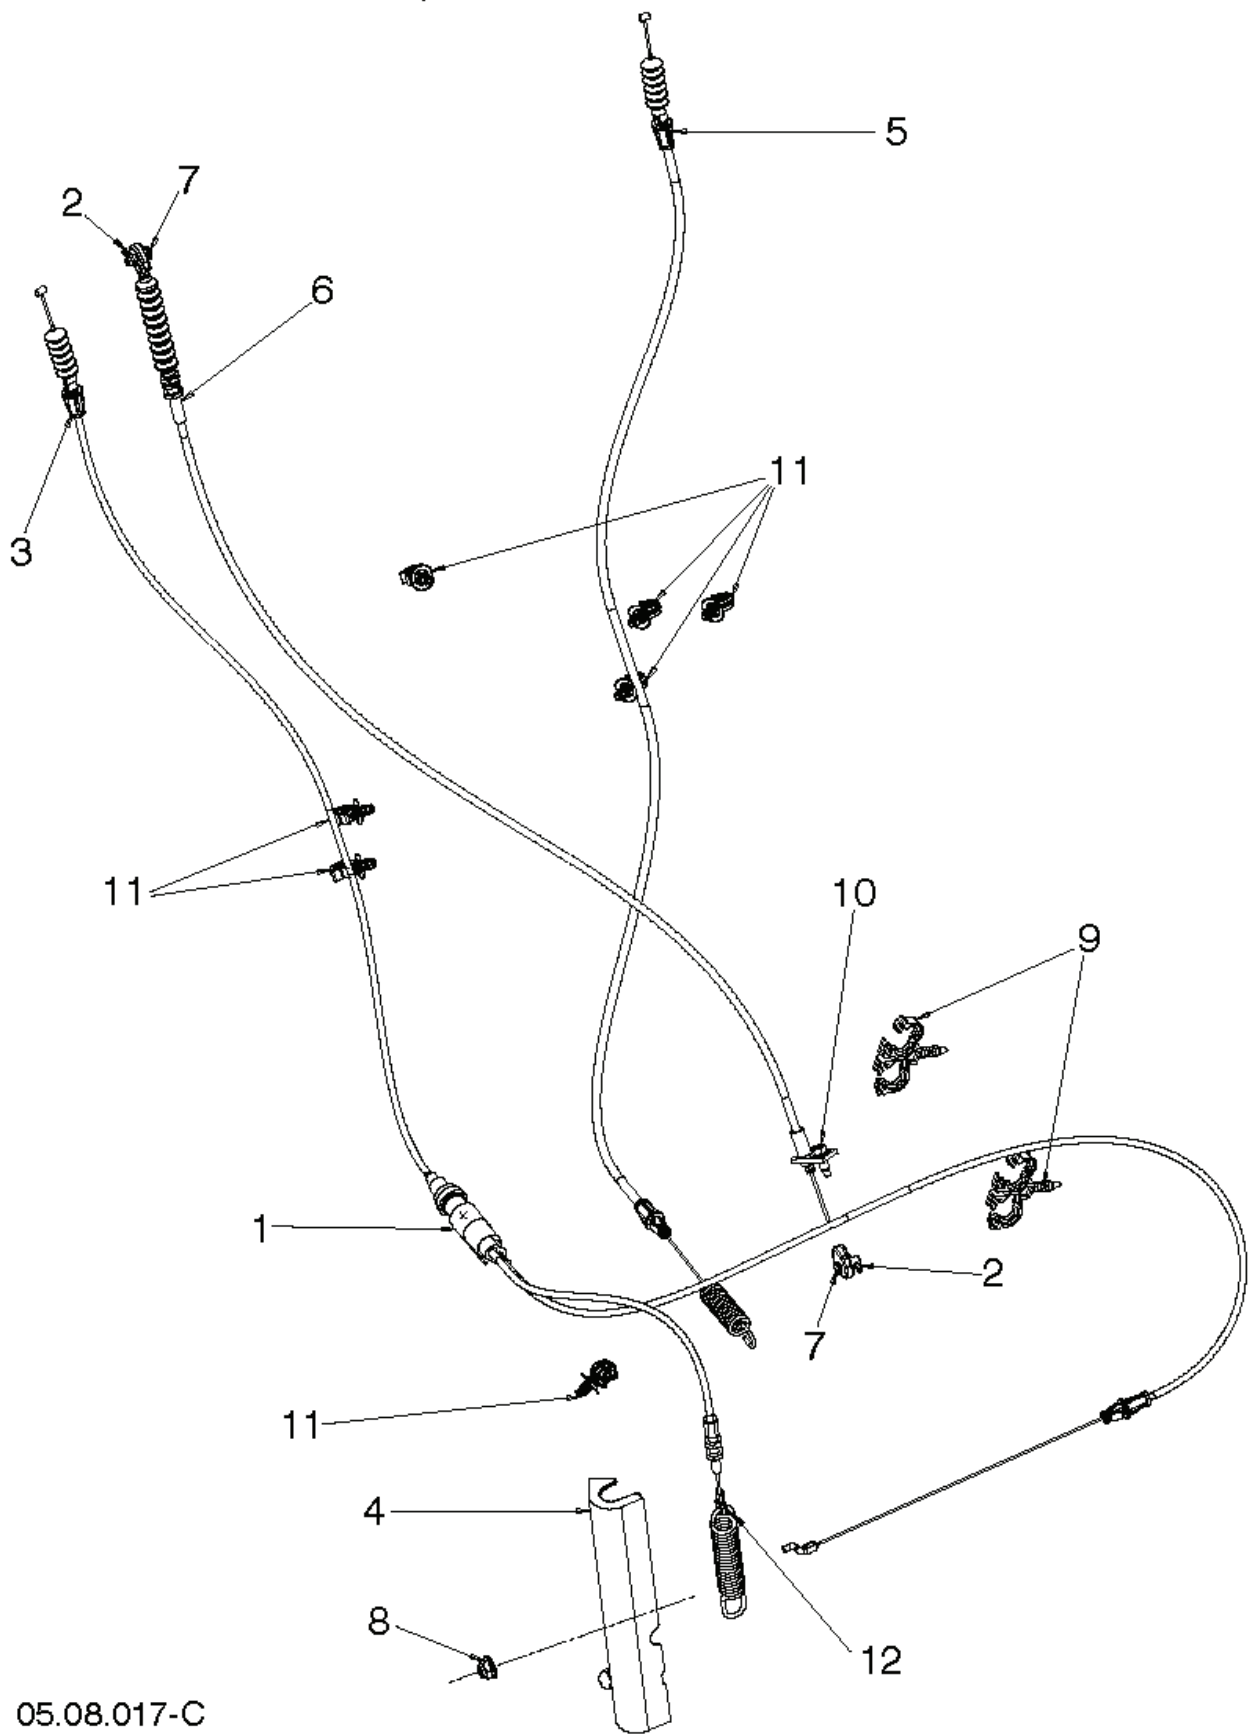

RESERVDELSKATALOG
: HUSQVARNA ST 424

Reservdelslista

RESERVDELSLISTA

05.09.018-D

REF.	ART. NR	ARTIKELBESKRIVNING	ANMÄRKNING	KIT
1	581970103	INMATARSKRUV	RH	1
2	581970203	INMATARSKRUV	LH	1
3	580855501	LAGERSTÖD		1
4	532110485	LAGER		1
5	812000028	KLÄMMA		1
6	585517801	SCREW		1

05.09.048-A

REF.	ART. NR	ARTIKELBESKRIVNING	ANMÄRKNING	KIT
1	585109004	STÖD		1
2	585691301	MUTTER		1
3	585832001	BULT		1
4	872110510	BULT		1

05.09.047-A

REF.	ART. NR	ARTIKELBESKRIVNING	ANMÄRKNING	KIT
1	532192199	VERKTYG		1
2	586414802	TRIM		1
3	586330302	TRIM		1
4	586330402	TRIM		1
5	817060410	SCREW		1

REF.	ART. NR	ARTIKELBESKRIVNING	ANMÄRKNING	KIT
1	588610239	HUS KPL		1
2	585048302	PLATTA		1
3	596039401	BULT		1
4	532155377	MUTTER		1

*9
See message on
changing engines.

REF.	ART. NR	ARTIKELBESKRIVNING	ANMÄRKNING	KIT
1	583808002	RAM		1
2	583808403	RAM		1
3	583808404	RAM		1
4	595517901	SCREW		8
5	817060410	SCREW		6
6	532150406	BULT		4
7	532428867	BULT		4
8	590044602	FÄSTE		1
9	592918901	MOTOR	For 961930102,961930129 (See LCT Engine IPL for Service Parts)	1
9	598610302	MOTOR	For 970529201 (See Husqvarna Engine IPL for Service Parts)	1
9	900000002	DUMMY PART	*To change from LCT 592918901 to RATO 598610302 you will need to order pulley 598816002, bolt 598758701, lower harness 529360401 & upper harness 529360501	1

05.08.017-C

REF.	ART. NR	ARTIKELBESKRIVNING	ANMÄRKNING	KIT
1	532197991	KLÄMMA		1
2	532423303	HAIR PIN COTTER		1
3	579763601	KABEL		1
4	589265201	KÅPA		1
5	589289801	KABLAGE KPL		1
6	590026601	KABEL		1
7	590800901	TAPP		1
8	532427942	MUTTER	For 96193012901	1
8	594944401	MUTTER	For 96193010200	1
9	584652201	KLÄMMA		1
10	585517801	SCREW		1
11	592857401	KLÄMMA		1
12	594716501	FJÄDER		1