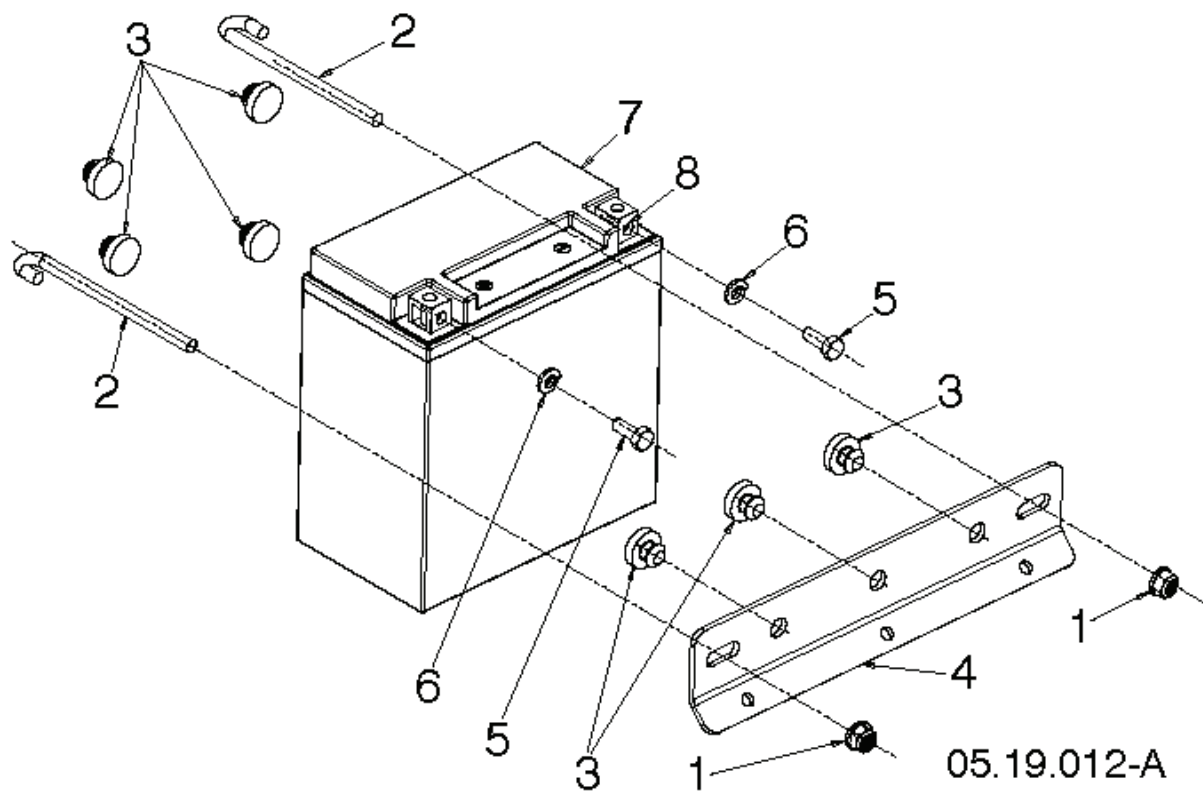

05.08.017-C

REF.	ART. NR	ARTIKELBESKRIVNING	ANMÄRKNING	KIT
1	532197991	KLÄMMA		1
2	532423303	HAIR PIN COTTER		1
3	579763601	KABEL		1
4	589265201	KÅPA		1
5	589289801	KABLAGE KPL		1
6	590026601	KABEL		1
7	590800901	TAPP		1
8	532427942	MUTTER	For 96193012901	1
8	594944401	MUTTER	For 96193010200	1
9	584652201	KLÄMMA		1
10	585517801	SCREW		1
11	592857401	KLÄMMA		1
12	594716501	FJÄDER		1