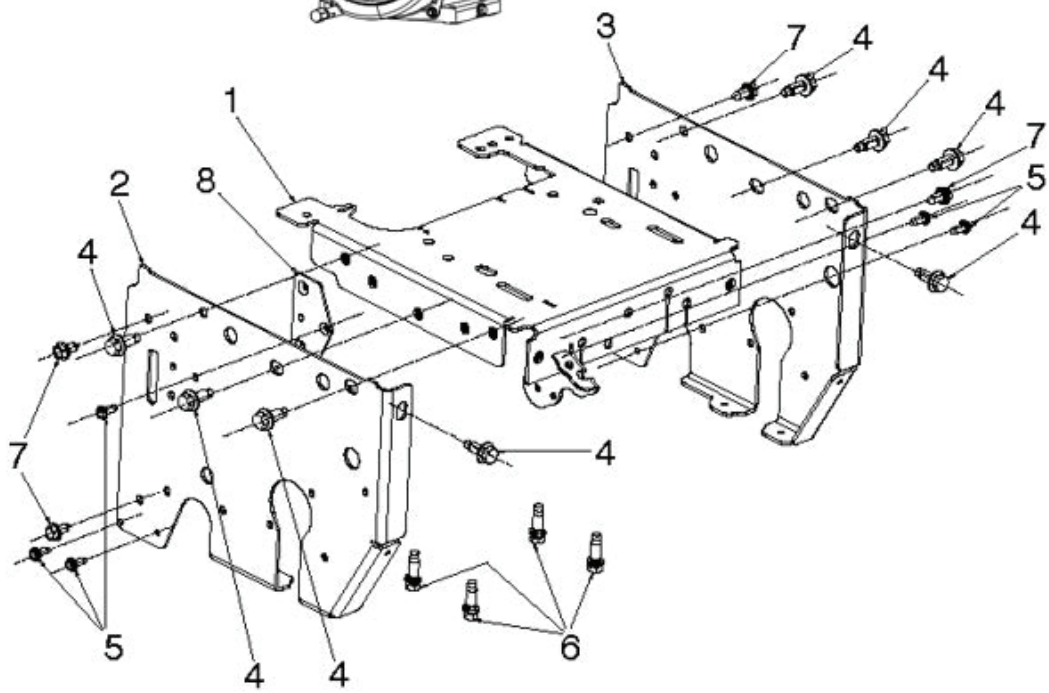

05.09.048-A

REF.	ART. NR	ARTIKELBESKRIVNING	ANMÄRKNING	KIT
1	585109004	STÖD		1
2	585691301	MUTTER		1
3	585832001	BULT		1
4	872110510	BULT		1

05.09.047-A

REF.	ART. NR	ARTIKELBESKRIVNING	ANMÄRKNING	KIT
1	532192199	VERKTYG		1
2	586414802	TRIM		1
3	586330302	TRIM		1
4	586330402	TRIM		1
5	817060410	SCREW		1

REF.	ART. NR	ARTIKELBESKRIVNING	ANMÄRKNING	KIT
1	588610239	HUS KPL		1
2	585048302	PLATTA		1
3	596039401	BULT		1
4	532155377	MUTTER		1

*9
See message on
changing engines.

REF.	ART. NR	ARTIKELBESKRIVNING	ANMÄRKNING	KIT
1	583808002	RAM		1
2	583808403	RAM		1
3	583808404	RAM		1
4	595517901	SCREW		8
5	817060410	SCREW		6
6	532150406	BULT		4
7	532428867	BULT		4
8	590044602	FÄSTE		1
9	592918901	MOTOR	For 961930102,961930129 (See LCT Engine IPL for Service Parts)	1
9	598610302	MOTOR	For 970529201 (See Husqvarna Engine IPL for Service Parts)	1
9	900000002	DUMMY PART	*To change from LCT 592918901 to RATO 598610302 you will need to order pulley 598816002, bolt 598758701, lower harness 529360401 & upper harness 529360501	1