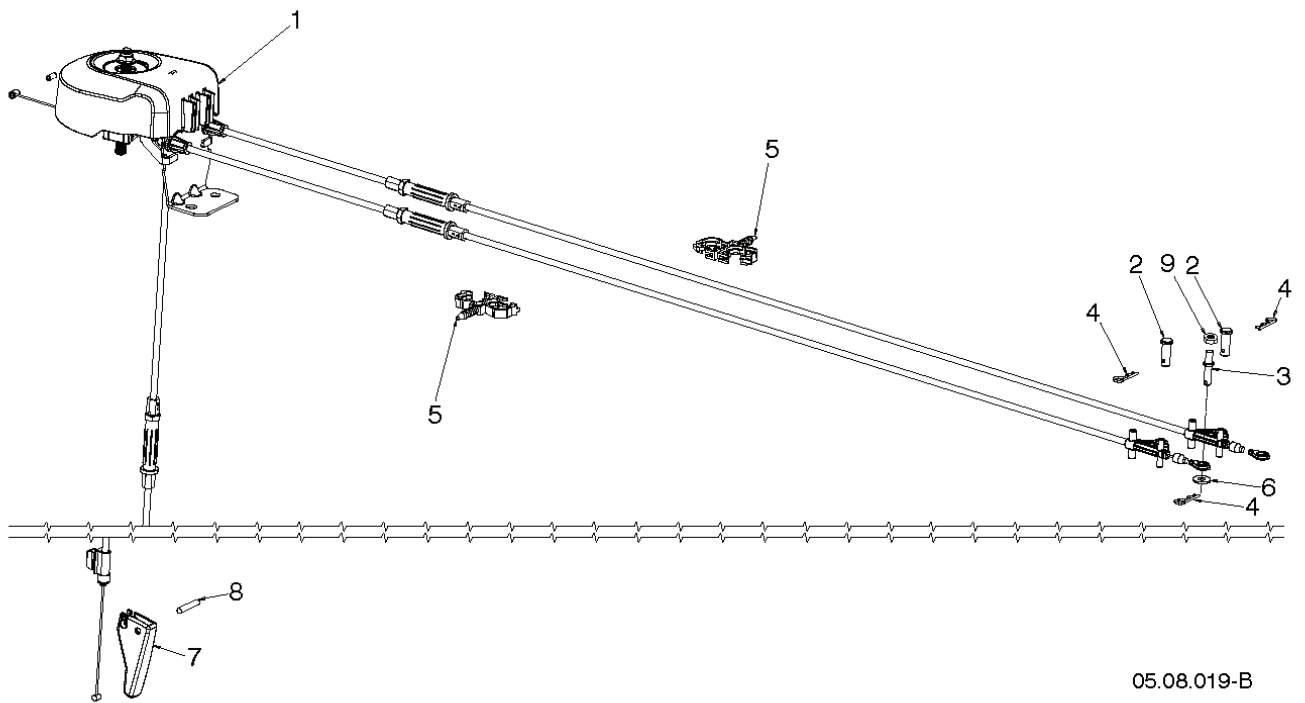

05.08.019-B

REF.	ART. NR	ARTIKELBESKRIVNING	ANMÄRKNING	KIT
1	591086802	KABLAGE KPL		1
2	581329401	PENNOR		1
3	596717201	CLEVIS		1
4	532423303	HAIR PIN COTTER		1
5	584652201	KLÄMMA		1
6	586682101	BRICKA		1
7	589796001	HÄVARM		1
8	532001572	TAPP		1
9	595086601	MUTTER		1