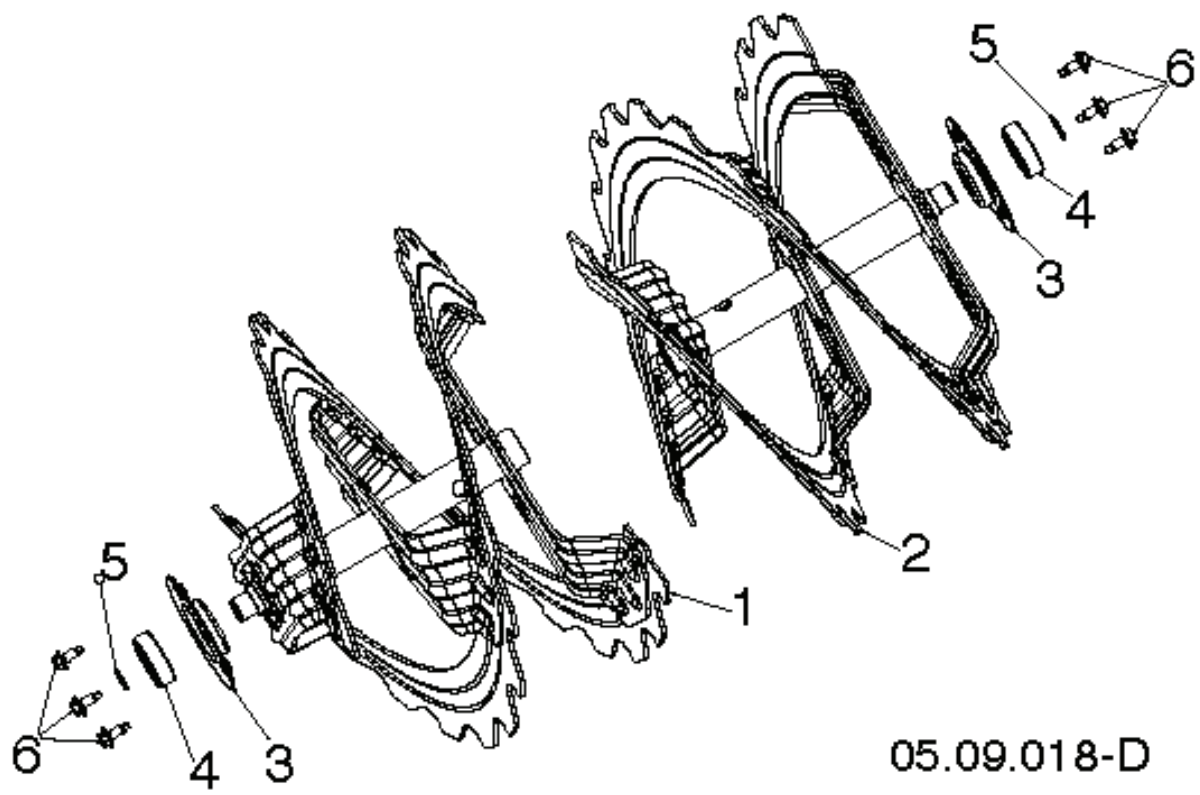

RESERVDELSKATALOG
: HUSQVARNA ST 424

Reservdelslista

RESERVDELSLISTA

05.09.018-D

REF.	ART. NR	ARTIKELBESKRIVNING	ANMÄRKNING	KIT
1	581970103	INMATARSKRUV	RH	1
2	581970203	INMATARSKRUV	LH	1
3	580855501	LAGERSTÖD		1
4	532110485	LAGER		1
5	812000028	KLÄMMA		1
6	585517801	SCREW		1

05.09.048-A

REF.	ART. NR	ARTIKELBESKRIVNING	ANMÄRKNING	KIT
1	585109004	STÖD		1
2	585691301	MUTTER		1
3	585832001	BULT		1
4	872110510	BULT		1

05.09.047-A

REF.	ART. NR	ARTIKELBESKRIVNING	ANMÄRKNING	KIT
1	532192199	VERKTYG		1
2	586414802	TRIM		1
3	586330302	TRIM		1
4	586330402	TRIM		1
5	817060410	SCREW		1

REF.	ART. NR	ARTIKELBESKRIVNING	ANMÄRKNING	KIT
1	588610239	HUS KPL		1
2	585048302	PLATTA		1
3	596039401	BULT		1
4	532155377	MUTTER		1

*9
See message on
changing engines.

REF.	ART. NR	ARTIKELBESKRIVNING	ANMÄRKNING	KIT
1	583808002	RAM		1
2	583808403	RAM		1
3	583808404	RAM		1
4	595517901	SCREW		8
5	817060410	SCREW		6
6	532150406	BULT		4
7	532428867	BULT		4
8	590044602	FÄSTE		1
9	592918901	MOTOR	For 961930102,961930129 (See LCT Engine IPL for Service Parts)	1
9	598610302	MOTOR	For 970529201 (See Husqvarna Engine IPL for Service Parts)	1
9	900000002	DUMMY PART	*To change from LCT 592918901 to RATO 598610302 you will need to order pulley 598816002, bolt 598758701, lower harness 529360401 & upper harness 529360501	1

05.08.017-C

REF.	ART. NR	ARTIKELBESKRIVNING	ANMÄRKNING	KIT
1	532197991	KLÄMMA		1
2	532423303	HAIR PIN COTTER		1
3	579763601	KABEL		1
4	589265201	KÅPA		1
5	589289801	KABLAGE KPL		1
6	590026601	KABEL		1
7	590800901	TAPP		1
8	532427942	MUTTER	For 96193012901	1
8	594944401	MUTTER	For 96193010200	1
9	584652201	KLÄMMA		1
10	585517801	SCREW		1
11	592857401	KLÄMMA		1
12	594716501	FJÄDER		1