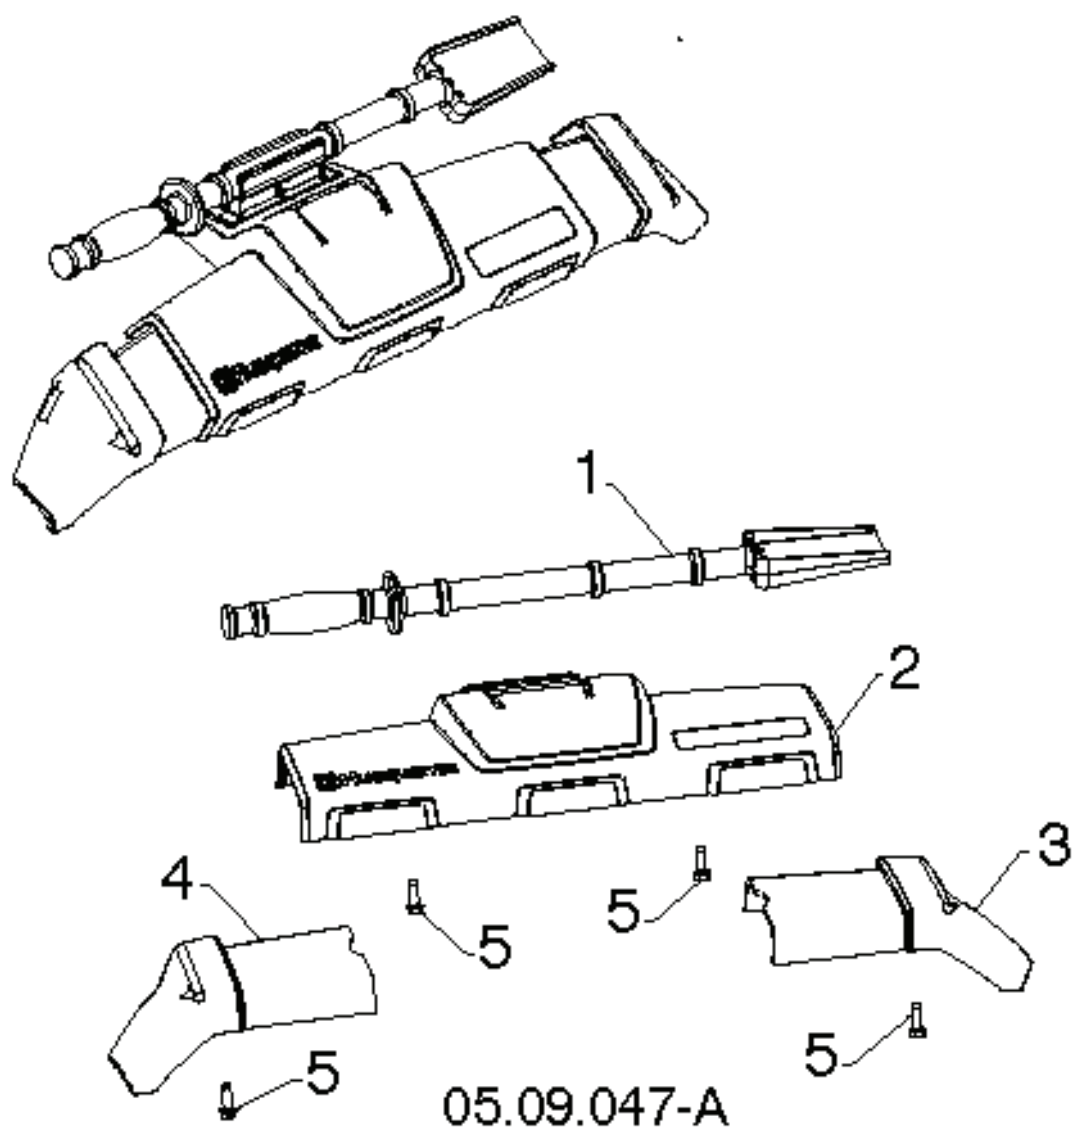

RESERVDELSKATALOG
: HUSQVARNA ST 424

Reservdelslista

RESERVDELSLISTA

05.09.018-D

REF.	ART. NR	ARTIKELBESKRIVNING	ANMÄRKNING	KIT
1	581970103	INMATARSKRUV	RH	1
2	581970203	INMATARSKRUV	LH	1
3	580855501	LAGERSTÖD		1
4	532110485	LAGER		1
5	812000028	KLÄMMA		1
6	585517801	SCREW		1

05.09.048-A

REF.	ART. NR	ARTIKELBESKRIVNING	ANMÄRKNING	KIT
1	585109004	STÖD		1
2	585691301	MUTTER		1
3	585832001	BULT		1
4	872110510	BULT		1

05.09.047-A

REF.	ART. NR	ARTIKELBESKRIVNING	ANMÄRKNING	KIT
1	532192199	VERKTYG		1
2	586414802	TRIM		1
3	586330302	TRIM		1
4	586330402	TRIM		1
5	817060410	SCREW		1