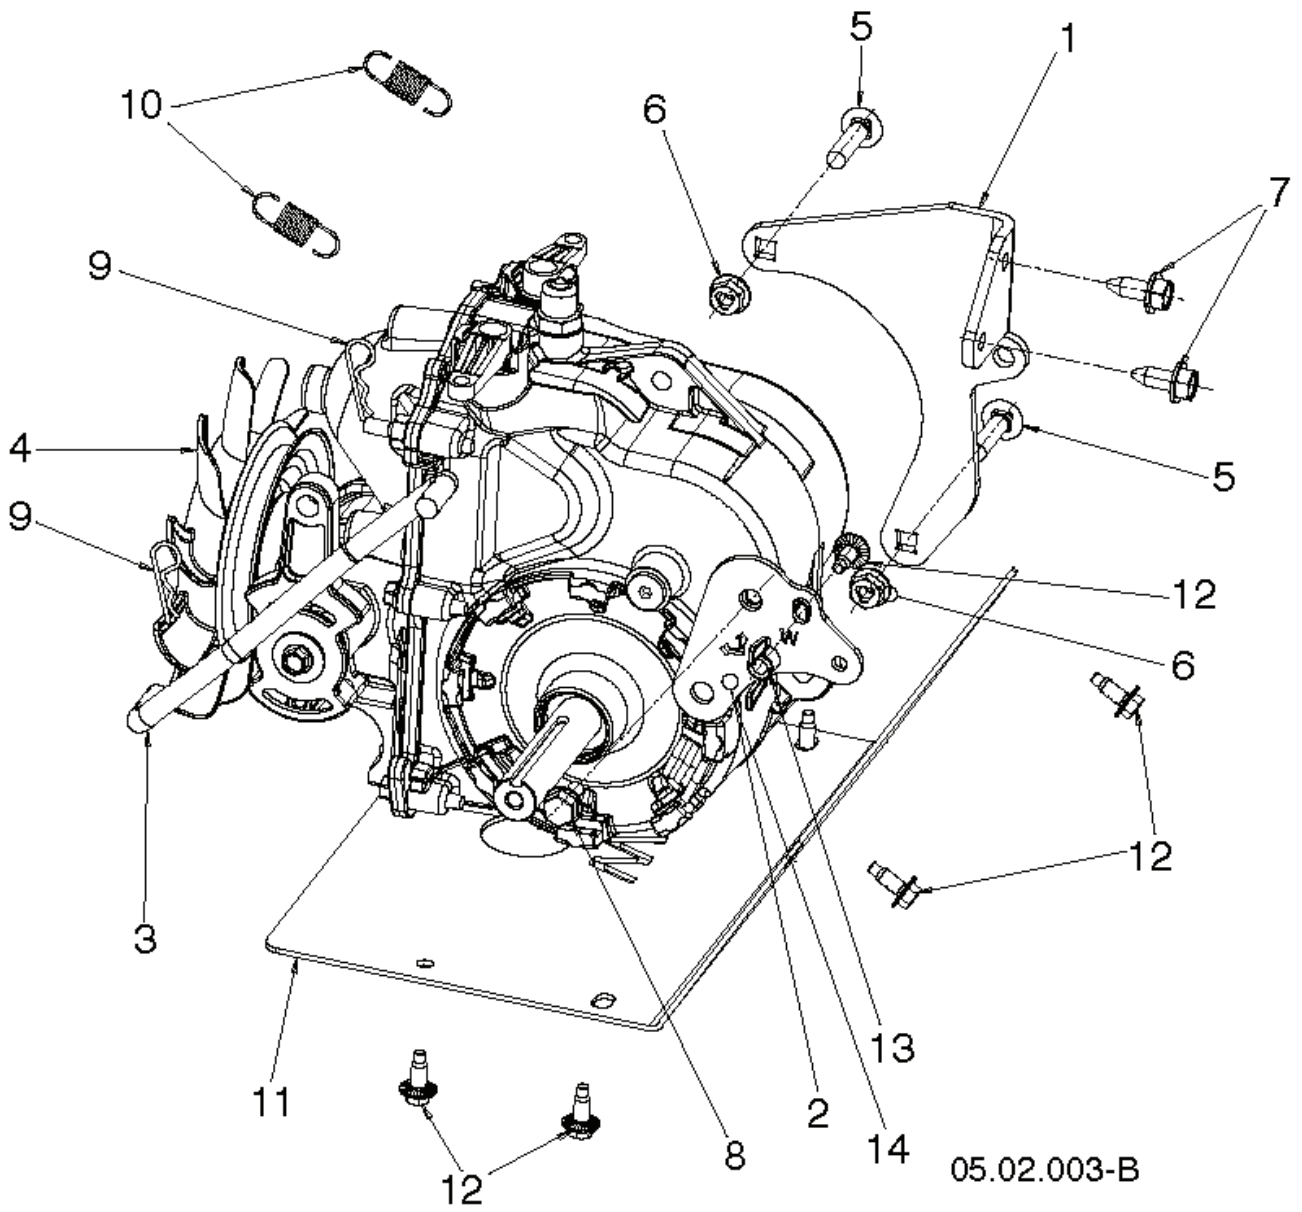

05.09.048-A

REF.	ART. NR	ARTIKELBESKRIVNING	ANMÄRKNING	KIT
1	585109004	STÖD		1
2	585691301	MUTTER		1
3	585832001	BULT		1
4	872110510	BULT		1

05.09.047-A

REF.	ART. NR	ARTIKELBESKRIVNING	ANMÄRKNING	KIT
1	532192199	VERKTYG		1
2	586414802	TRIM		1
3	586330302	TRIM		1
4	586330402	TRIM		1
5	817060410	SCREW		1

REF.	ART. NR	ARTIKELBESKRIVNING	ANMÄRKNING	KIT
1	588610239	HUS KPL		1
2	585048302	PLATTA		1
3	596039401	BULT		1
4	532155377	MUTTER		1

*9
See message on
changing engines.

REF.	ART. NR	ARTIKELBESKRIVNING	ANMÄRKNING	KIT
1	583808002	RAM		1
2	583808403	RAM		1
3	583808404	RAM		1
4	595517901	SCREW		8
5	817060410	SCREW		6
6	532150406	BULT		4
7	532428867	BULT		4
8	590044602	FÄSTE		1
9	592918901	MOTOR	For 961930102,961930129 (See LCT Engine IPL for Service Parts)	1
9	598610302	MOTOR	For 970529201 (See Husqvarna Engine IPL for Service Parts)	1
9	900000002	DUMMY PART	*To change from LCT 592918901 to RATO 598610302 you will need to order pulley 598816002, bolt 598758701, lower harness 529360401 & upper harness 529360501	1

05.08.008-G

REF.	ART. NR	ARTIKELBESKRIVNING	ANMÄRKNING	KIT
1	590493601	GREPP		1
2	532442250	SCREW		1

05.08.018-B

REF.	ART. NR	ARTIKELBESKRIVNING	ANMÄRKNING	KIT
1	589289503	KABLAGE KPL	LH	1
2	589289504	KABLAGE KPL	RH	1
3	589803801	HÄVARM		1
4	581329501	SCREW		1
5	817060410	SCREW		1
6	532431762	PENNOR		1
7	812000014	FLÄNSRING		1

05.19.008-A

REF.	ART. NR	ARTIKELBESKRIVNING	ANMÄRKNING	KIT
1	585691101	SCREW		1
2	593084601	MANÖVERDON	For LCT Engine	1
3	593206801	SELE	For LCT Engine	1
4	595271701	KLÄMMA		1
5	532197991	KLÄMMA		1
6	597434101	MUTTER		1
7	529360401	SELE	For Husqvarna Engine	1
8	529360501	SELE	For Husqvarna Engine	1