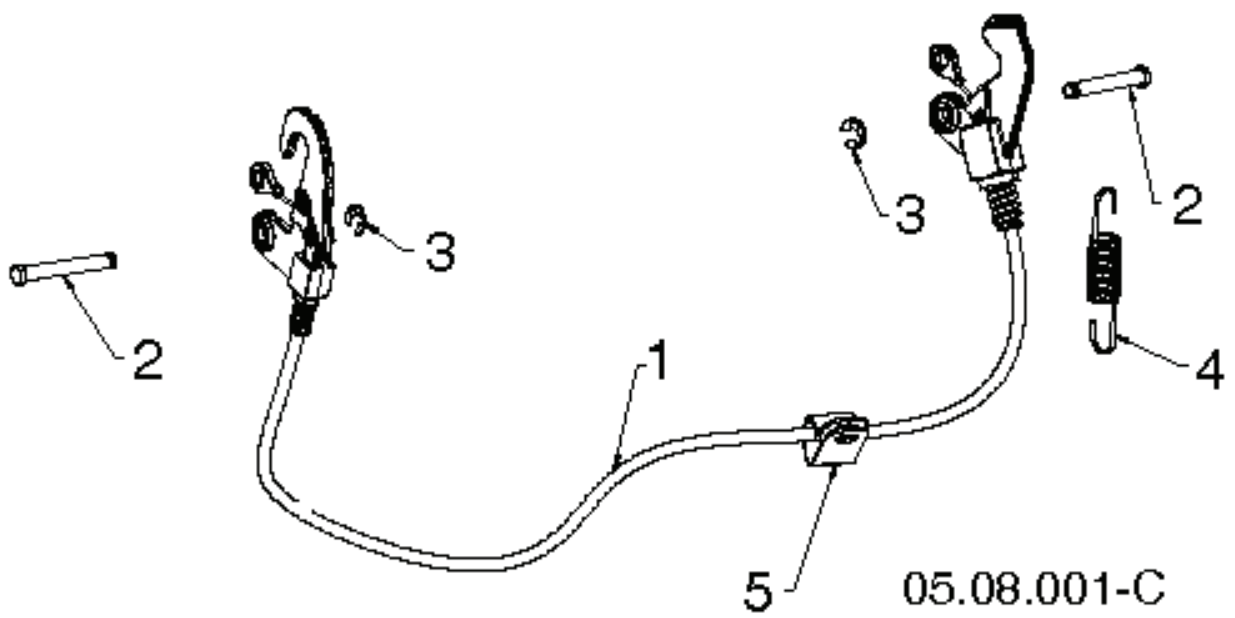

05.08.001-C

REF.	ART. NR	ARTIKELBESKRIVNING	ANMÄRKNING	KIT
1	593853401	KABEL		1
2	532431762	PENNOR		1
3	812000014	FLÄNSRING		1
4	581151201	FJÄDER		1
5	532197991	KLÄMMA		1