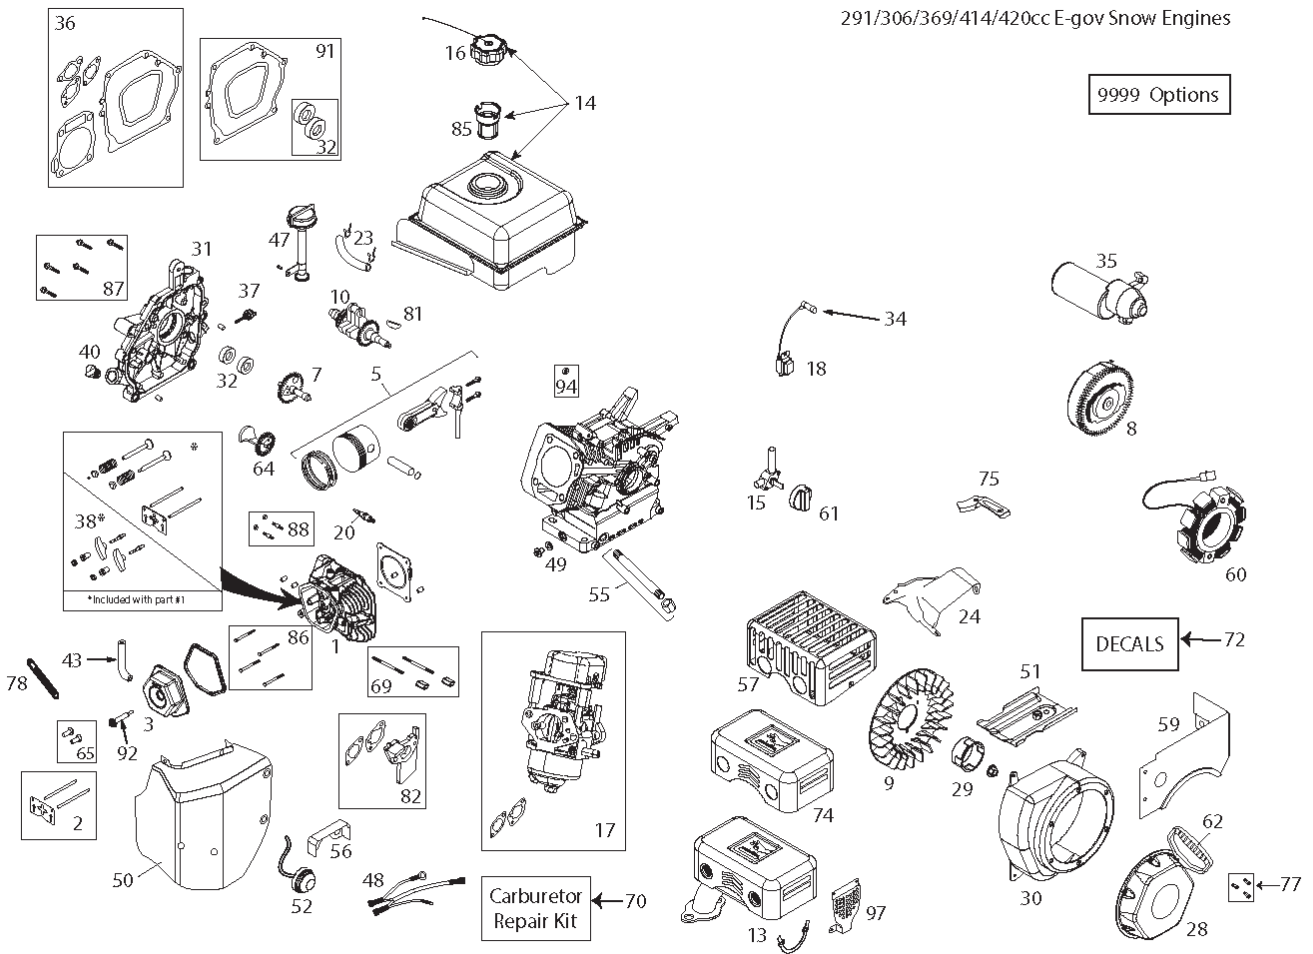

291/306/369/414/420cc E-gov Snow Engines

9999 Options

ILLUSTRATION FOR REFERENCE PURPOSES ONLY

REF.	ART. NR	ARTIKELBESKRIVNING	ANMÄRKNING	KIT
1	532429254	TOPPLOCK		1
2	532429613	TAPPET		1
3	532429303	KÅPA		1
5	532429258	KOLV KPL		1
7	532429253	KAMAXEL		1
8	532443895	SVÅNGHJUL		1
9	532429238	SVÅNGHJUL		1
10	590922201	VEVAXEL		1
13	587198701	LJUDDÄMPARE KPL		1
14	532434889	BRÄNSLETANK KPL		1
15	532429234	FUEL		1
16	532429211	TANKLOCK KPL		1
17	597382101	FÖRGASARE		1
18	532443897	TÄNDSPOLE		1
20	532424939	TÄNDSTIFT	F7RTC. 424939	1
20	532437558	TÄNDSTIFT	F6RTC	1
23	532432146	SLANGSATS		1
24	597382201	FÄSTE		1
28	582621101	STARTAPPARAT		1
29	582621301	KOPP		1
30	582621201	HUS		1
31	596826801	KÅPA		1
32	532429283	SEAL KIT		1
34	532436966	STÖVEL		1
35	597382901	STARTAPPARAT		1
36	532429615	PACKNINGSSATS		1
37	532435534	MÄTSTICKA		1
38	532429612	ARM		1
40	532429242	OIL PLUG		1
43	580353801	LUFTNING		1
47	532429237	MÄTSTICKA		1
48	597382501	REGLAGE		1
48	597382601	SELE		1
48	597382701	SELE		1
49	532435495	OIL PLUG		1
50	597383301	LÅDA	For 96193010200	1
50	597414801	CARBURETTOR AIRBOX SYSTEM	For 96193012901	1
51	532429231	SKÄRM		1
52	532429218	PRIMER		1
55	587139901	OLJERÖR		1
56	532429213	SKÄRM		1
57	597383001	SKYDD		1
59	582621401	FÄSTE		1
60	597360301	CHARGING TOWER		1
61	532432752	KNOPP		1
62	532443899	STARHANDTAG		1
64	532429608	WEIGHT KIT		1
65	581372901	TAPPET		1
69	586326601	STUD		1
70	580353701	FÖRGASARE		1
72	597383501	DEKAL		1
74	587375301	SKÄRM		1
75	590922501	PLATTA		1
77	532432688	BULT		1
78	585771301	SPÄNNBAND		1
81	585297202	WOODRUFFKIL		1
82	597383201	DISTANSBRICKA		1
85	586325601	SIL		1
86	586327401	BULT		1
87	586327201	BULT		1
88	586326801	STUD		1
91	587994103	PACKNINGSSATS		1
92	586326401	JET		1
92	587995201	BULT		1
93	579806401	BULT		1
94	588485501	SEAL		1
97	590046601	Exhaust		1