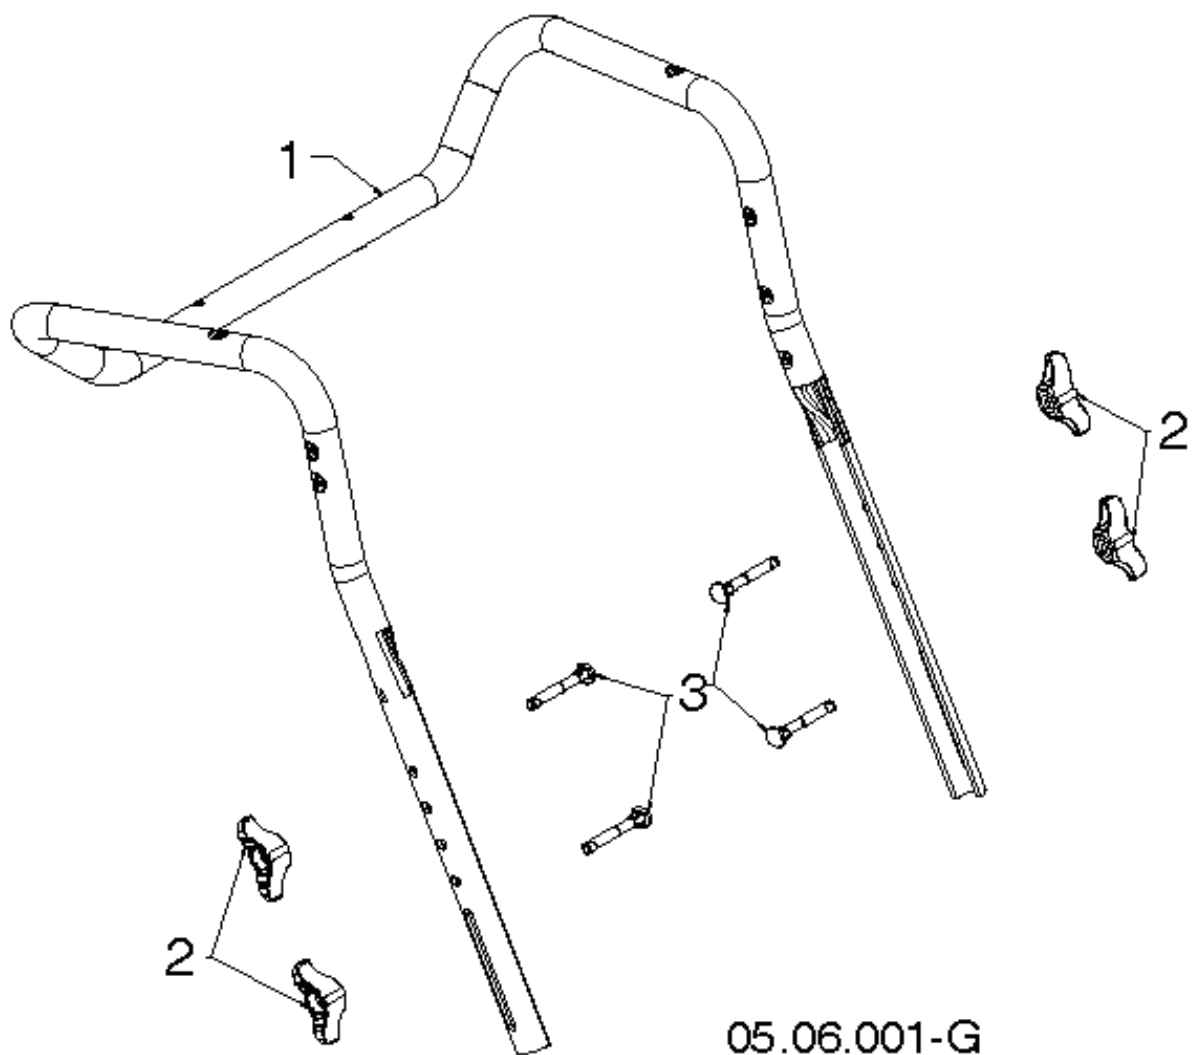

05.06.001-G

REF.	ART. NR	ARTIKELBESKRIVNING	ANMÄRKNING	KIT
1	588160803	HANDTAG		1
2	532191938	KNOPP		1
3	588059901	BULT		1