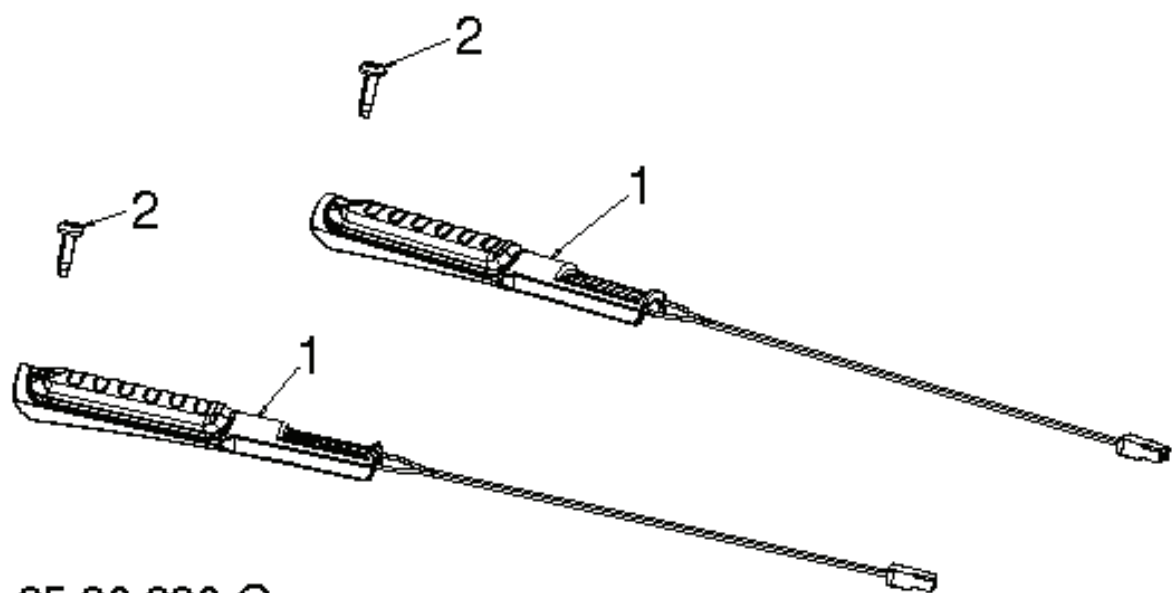

05.08.008-G

REF.	ART. NR	ARTIKELBESKRIVNING	ANMÄRKNING	KIT
1	590493601	GREPP		1
2	532442250	SCREW		1